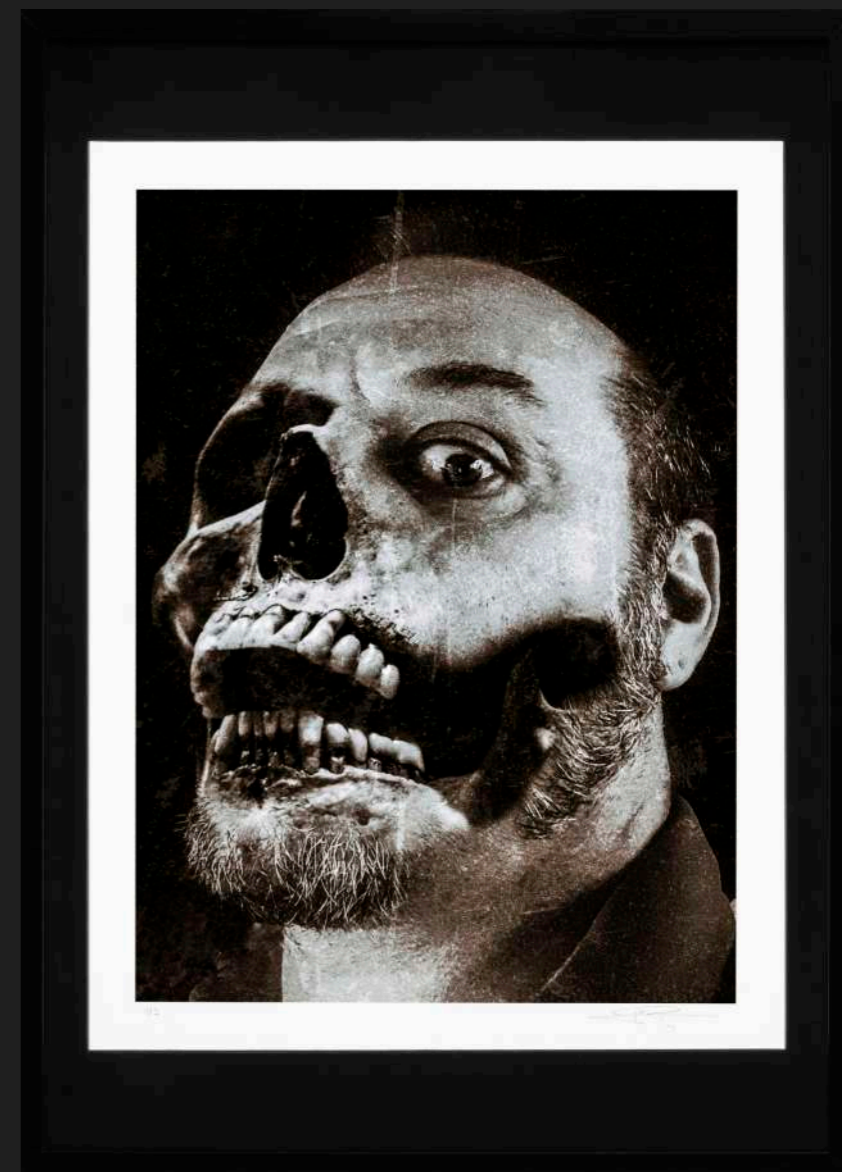

**Artista:** Mikel Lor

**Título:** *Prisionero de la angustia*

**Técnica:** Digigraphie Papel Arches aquarel 310 gr.

**Medidas:** 50 x 40 cm (c/m)

**Edición:** 3

**Precio:** 200 € + IVA

**Artista:** Mikel Lor