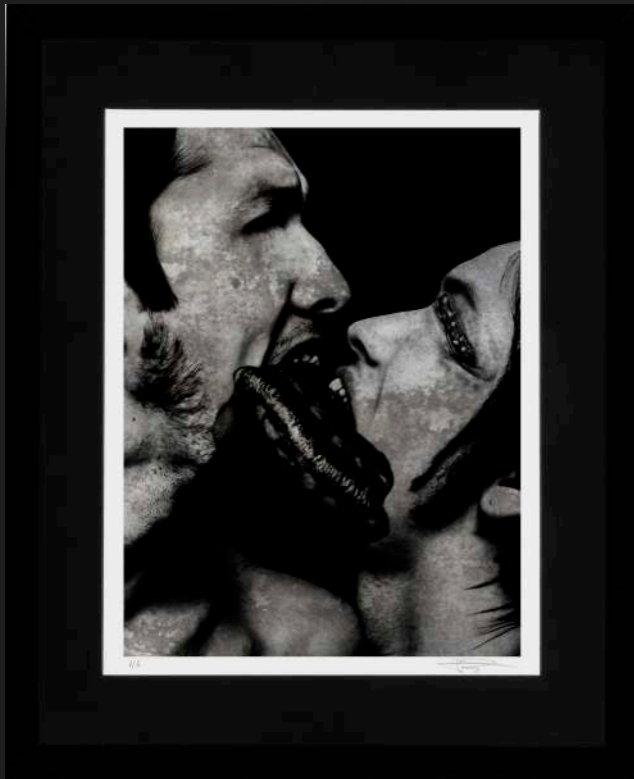

Artista: Mikel Lor
Título: *La relación venenosa*
Técnica: Digigraphie Papel Arches aquarel 310 gr.
Medidas: 50 x 40 cm (c/m)
Edición: 3
Precio: 200 € + IVA