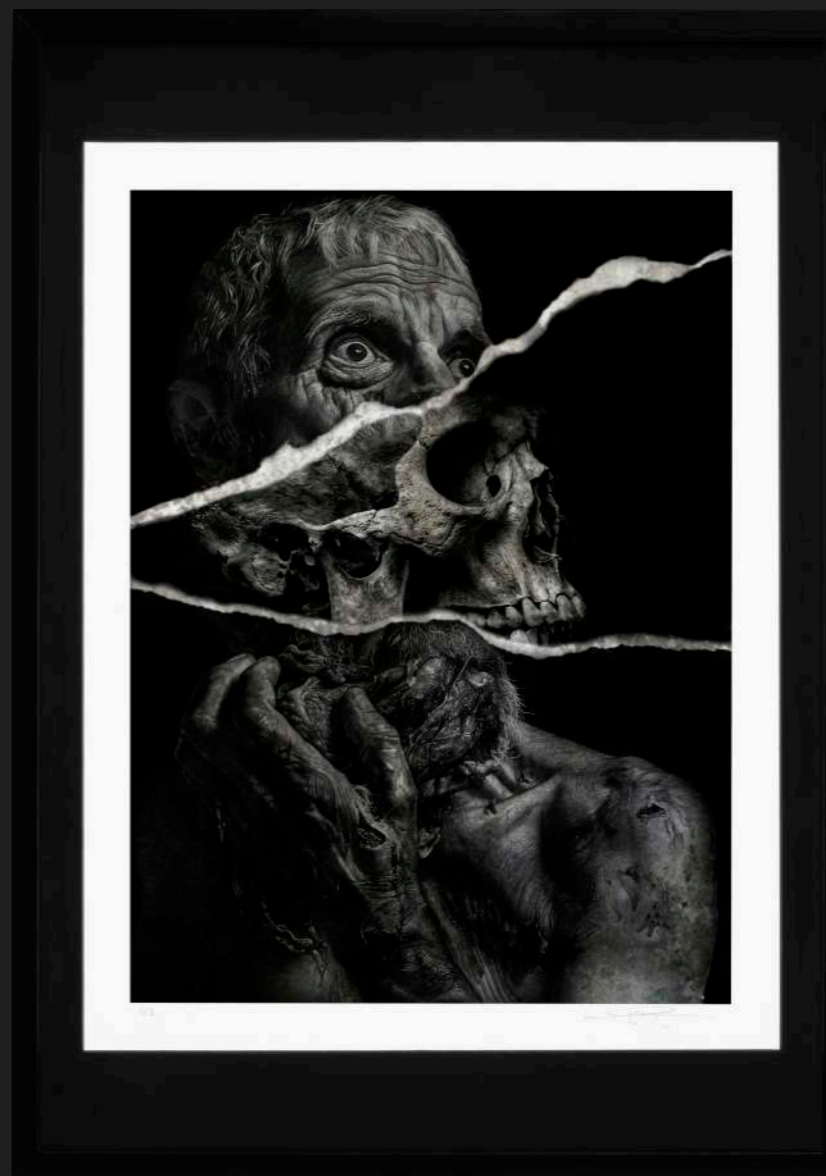

## MIS SOMBRAS

En las profundidades de mi mente, entre la oscuridad y la locura yace la simiente de la exposición MIS SOMBRAS. Una colección de imágenes desgarradoras que son una ventana a un paisaje surrealista donde lo que me perturba cobra vida. Una invitación a transitar por mi mundo interior plagado de miedos, obsesiones y ansiedades.

Lo siniestro, lo grotesco y lo macabro son los hilos conductores de esta serie de imágenes. En este mundo onírico, las sombras acechan en cada rincón y se materializan en forma de collages.

En MIS SOMBRAS quiero que me acompañes en un paseo por el interior de mi ser y a dejarte llevar por la corriente de mi imaginación, a descubrir que detrás de la oscuridad se encuentra un universo lleno de belleza.

MIKEL LOR

**Artista:** Mikel Lor  
**Título:** *La máscara del ocaso*  
**Técnica:** Digigraphie Papel Arches aquarel 310 gr.  
**Medidas:** 50 x 40 cm (c/m)  
**Edición:** 3  
**Precio:** 200 € + IVA

**Artista:** Mikel Lor  
**Título:** *Nacer cargando el peso de la muerte*  
**Técnica:** Digigraphie Papel Arches aquarel 310 gr.  
**Medidas:** 50 x 40 cm (c/m)  
**Edición:** 3  
**Precio:** 200 € + IVA

**Artista:** Mikel Lor  
**Título:** *La introversión*  
**Técnica:** Digigraphie Papel Arches  
aquarel 310 gr.  
**Medidas:** 50 x 40 cm (c/m)  
**Edición:** 3  
**Precio:** 200 € + IVA

**Artista:** Mikel Lor  
**Título:** *El rostro del destino*  
**Técnica:** Digigraphie Papel Arches  
aquarel 310 gr.  
**Medidas:** 70 x 50 cm (c/m)  
**Edición:** 3  
**Precio:** 300 € + IVA